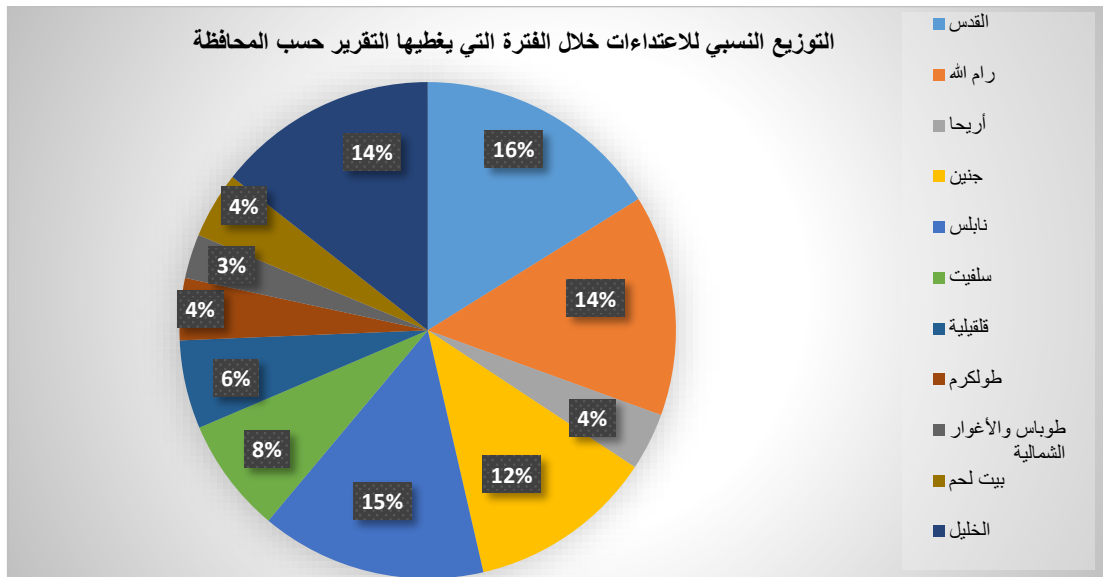

التقرير الاسبوعي حول الانتهاكات الاسرائيلية [(01- 12) / تموز / 2023]

رصدت طواقم هيئة مقاومة الجدار والاستيطان خلال الفترة التي يغطيها التقرير، ما مجموعه 347 اعتداء، نفذتها أجهزة دولة الاحتلال المختلفة بما فيها ميليشا مستعمرية على المواطنين الفلسطينيين وأراضيهم وممتلكاتهم في كافة محافظات الضفة الغربية.

تراوحت هذه الاعتداءات ما بين الإصابات الجسدية سواء بالاعتداء بالرصاص الحي أو المطاط أو الغاز، وكذلك اقتحامات وتخريب الممتلكات بما فيها تجريف أراضي واقتلاع أشجار، ومصادرة ممتلكات، ، وقد تركز أكثر الاعتداءات في محافظة القدس بـ 56 اعتداء، ثم محافظة نابلس بـ 51 اعتداء، ثم محافظتي الخليل ورام الله بـ 50 اعتداء لكل منهما ، حيث شهدت هذه المحافظات اعتداءات بشكل مكثف بما يعادل (59%) من مجمل الإعتداءات.

وتقسم هذه الإعتداءات إلى ثلاثة أقسام:

أولاً: الإعتداءات الجسدية :

- بلغت حصيلة شهداء الشعب الفلسطيني خلال الفترة التي يغطيها التقرير نتيجة للاعتداءات المتواصلة لقوات الاحتلال وميليشا مستعمريه على المواطنين الفلسطينيين ارتقاء 18 من الشهداء في محافظات جنين ورام الله ونابلس والخليل، في حين بلغ عدد حالات اطلاق النار 26 إصابة، و 229 حالة اعتداء على الافراد منها 22 حالة اعتداء من قبل المستعمرين، توزعت هذه الاعتداءات على معظم محافظات الضفة، في حين تركز معظمها في محافظات القدس ب46 اعتداء ورام الله ب35 اعتداء و والخليل ب32 اعتداء.

ثانياً: الإعتداءات على الأراضي والممتلكات الفلسطينية وقد أسفرت عن:

118 حالة اعتداء على الأراضي والممتلكات منها 51 حالة اعتداء من قبل المستعمرين موزعة كما يلي:

جدول يوضح نوع الاعتداءات موزعة حسب المحافظة